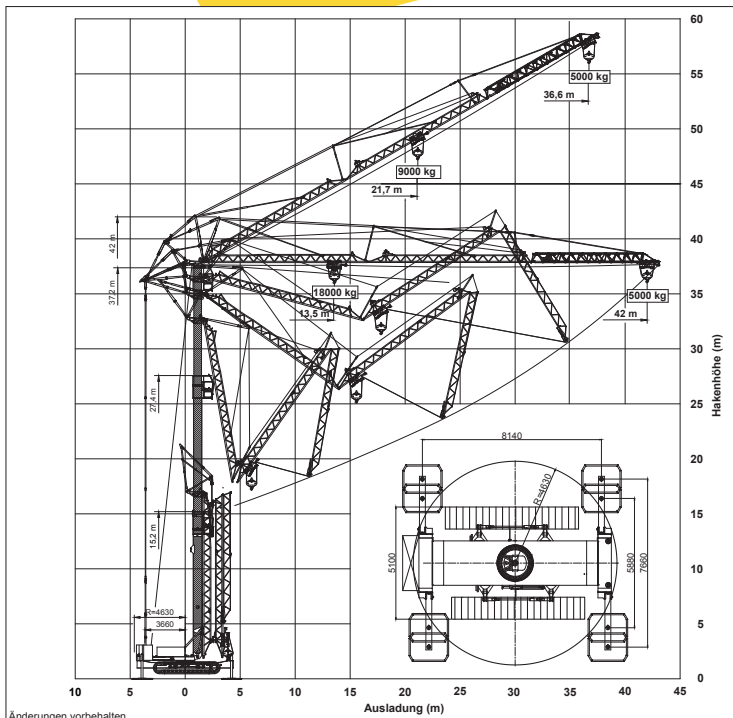

Der Stärkste seiner Klasse.

Neu bei uns in der Flotte

KELLER+HESS

Der Mobilfaltkran für Ihr Projekt

Ob Stahlbau, Holzbau oder Elementmontagen er wird Sie überzeugen.

- 18.000 Kg auf 13,4 mtr.
5.000 Kg auf 42 mtr.
- Mit Teleskopierbarer 4^{ten} Ausleger auf 50 mtr. Ausladung
- Schnell Umstellbar