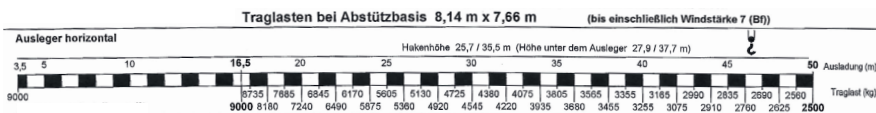

Der Stärkste seiner Klasse.

Neu bei uns in der Flotte

KELLER+HESS

Der Mobilfaltkran für Ihr Projekt

Ob Stahlbau, Holzbau oder Elementmontagen er wird Sie überzeugen.

- 18.000 Kg auf 13,4 mtr.
5.000 Kg auf 42 mtr.
- Mit Teleskopierbarer 4^{ten} Ausleger auf 50 mtr. Ausladung
- Schnell Umstellbar