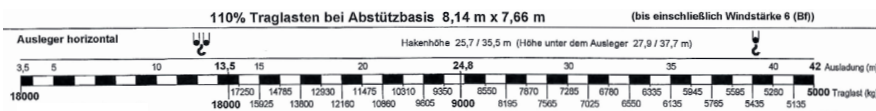

Der Stärkste seiner Klasse.

Neu bei uns in der Flotte

KELLER+HESS

Der Mobilfaltkran für Ihr Projekt

Ob Stahlbau, Holzbau oder Elementmontagen er wird Sie überzeugen.

- 18.000 Kg auf 13,4 mtr.
5.000 Kg auf 42 mtr.
- Mit Teleskopierbarer 4^{ten} Ausleger auf 50 mtr. Ausladung
- Schnell Umstellbar