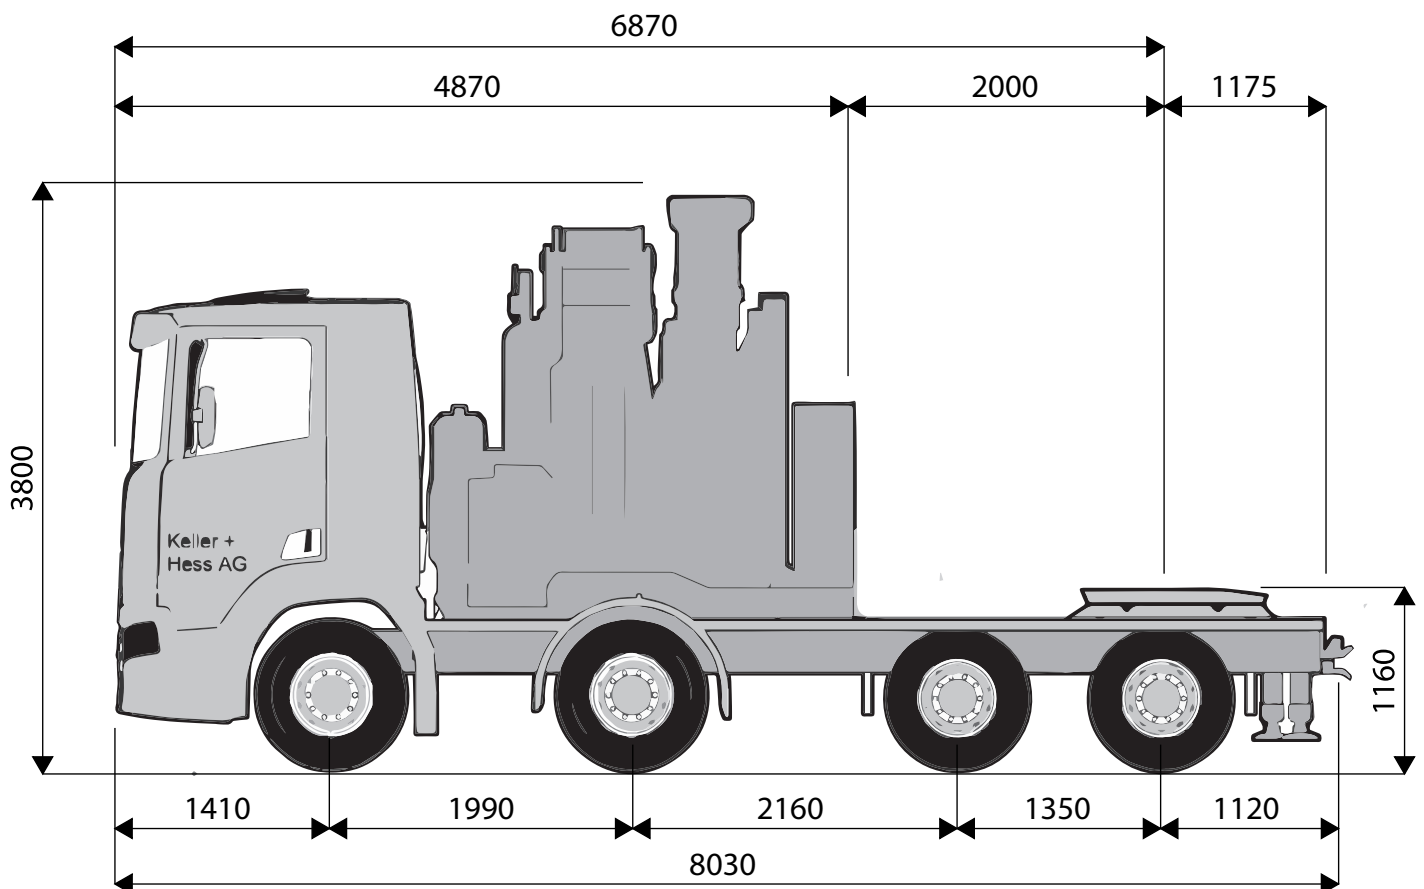

KELLER+HESS

02 LASTWAGENKRAM 100mto / 30to

Länge	8.04 m
Breite	2.55 m
Höhe	3.80 m
Leergewicht	24.35
Brücke ab Boden	1.0 m

Stützen ab Fahrzeug	3.8 m
Seilwinde Zugkraft bis	12 t
Funkfernsteuerung	
Nutzlast	7.6 t
Kombinierbar mit Anhänger	

KELLER+HESS

02 Kranwagen mit Ladebrücke 100mto / 30to

Länge	9.68 m
Breite	2.55 m
Höhe	3.80 m
Leergewicht	25.5 t
Brücke ab Boden	1.0 m
Stützen ab Fahrzeug	3.8 m

Seilwinde Zugkraft bis	12 t
Nutzlast	6.5 t
Personensitze	2 Stk
Funkfernsteuerung	
Kombinierbar mit Anhänger	

KELLER+HESS

Hauptausleger ohne JIP bis 20.58m/24.5m

KELLER+HESS

Hauptausleger mit JIP bis 33.55m/38m