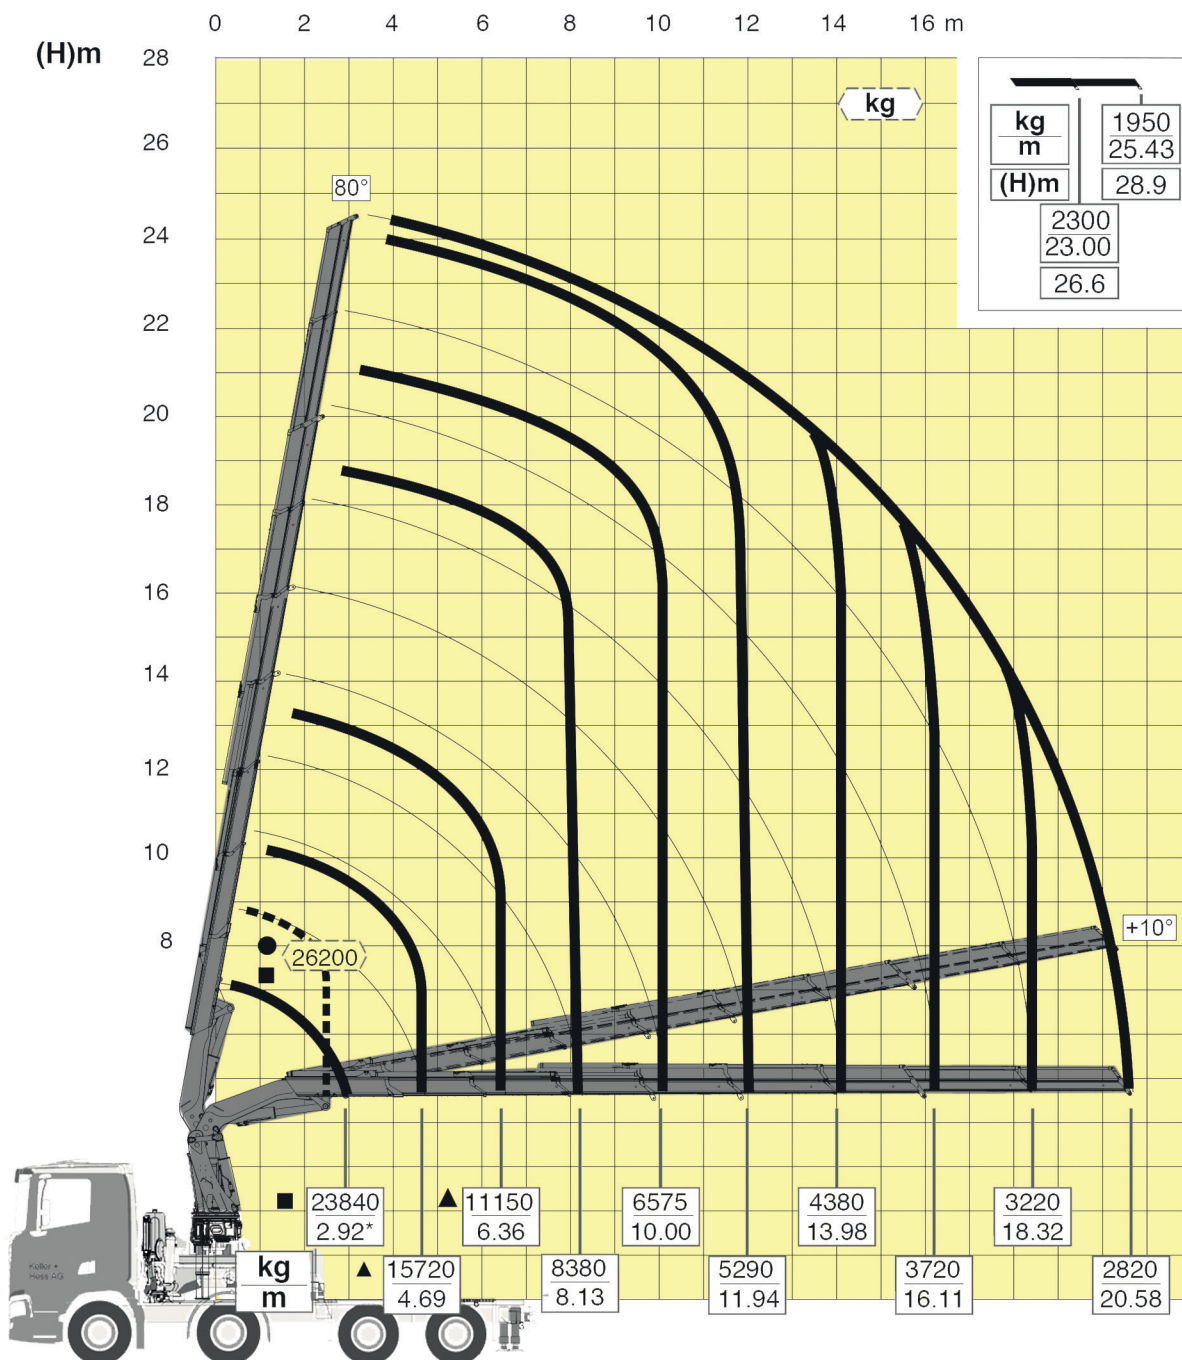

KELLER+HESS

02 LASTWAGENKRAM 100mto / 30to

Länge	8.04 m
Breite	2.55 m
Höhe	3.80 m
Leergewicht	24.35
Brücke ab Boden	1.0 m

Stützen ab Fahrzeug	3.8 m
Seilwinde Zugkraft bis	12 t
Funkfernsteuerung	
Nutzlast	7.6 t
Kombinierbar mit Anhänger	

KELLER+HESS

02 Kranwagen mit Ladebrücke 100mto / 30to

Länge	9.68 m
Breite	2.55 m
Höhe	3.80 m
Leergewicht	25.5 t
Brücke ab Boden	1.0 m
Stützen ab Fahrzeug	3.8 m

Seilwinde Zugkraft bis	12 t
Nutzlast	6.5 t
Personensitze	2 Stk
Funkfernsteuerung	
Kombinierbar mit Anhänger	

KELLER+HESS

Hauptausleger ohne JIP bis 20.58m/24.5m

KELLER+HESS

Hauptausleger mit JIP bis 33.55m/38m