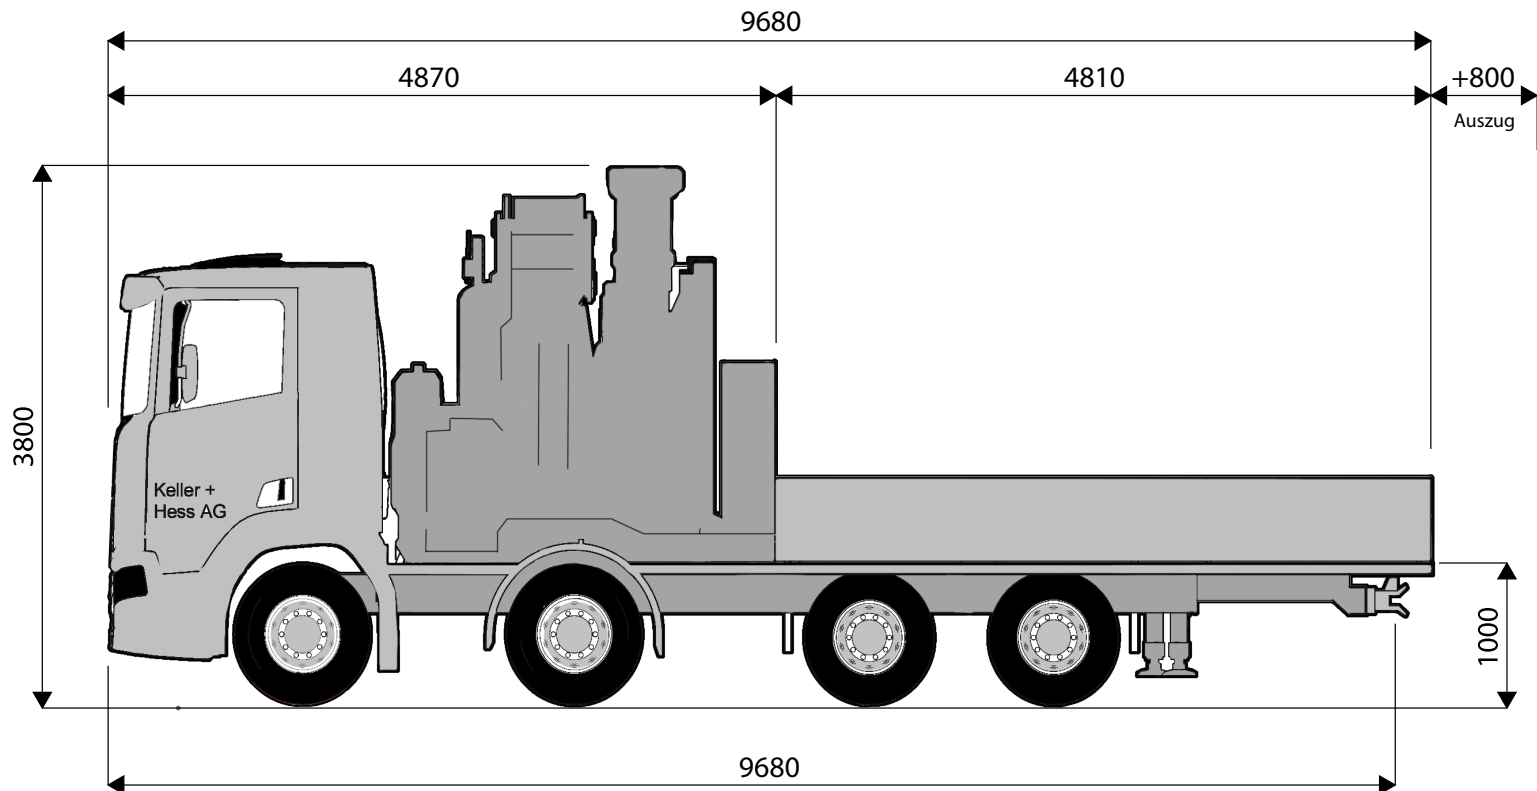

KELLER+HESS

02 LASTWAGENKRAM 100mto / 30to

Länge	8.04 m
Breite	2.55 m
Höhe	3.80 m
Leergewicht	24.35
Brücke ab Boden	1.0 m

Stützen ab Fahrzeug	3.8 m
Seilwinde Zugkraft bis	12 t
Funkfernsteuerung	
Nutzlast	7.6 t
Kombinierbar mit Anhänger	

KELLER+HESS

02 Kranwagen mit Ladebrücke 100mto / 30to

Länge	9.68 m
Breite	2.55 m
Höhe	3.80 m
Leergewicht	25.5 t
Brücke ab Boden	1.0 m
Stützen ab Fahrzeug	3.8 m

Seilwinde Zugkraft bis	12 t
Nutzlast	6.5 t
Personensitze	2 Stk
Funkfernsteuerung	
Kombinierbar mit Anhänger	

KELLER+HESS

Hauptausleger ohne JIP bis 20.58m/24.5m

KELLER+HESS

Hauptausleger mit JIP bis 33.55m/38m