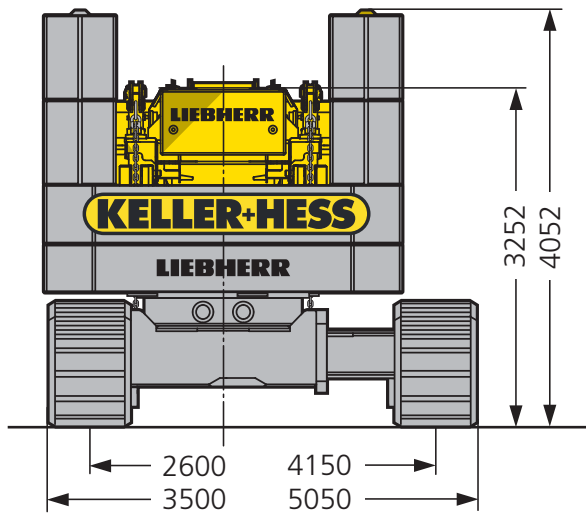

110 t LIEBHERR LTR1100 **RAUPENKRANE**

Schwenkradius	4.8m
Standfläche	4.30 x 0.70m
Gewicht	54t
Zentralbalast	15t
Gegengewicht	32t

110 t LIEBHERR LTR1100 RAUPENKRANE

Traglasten verfahrbar am Teleskopausleger

	 11,5 – 52 m	 360°	 32 t	 15 t	DIN ISO								
	11,5 m	15,2 m	19 m	22,7 m	26,4 m	30,1 m	33,9 m	37,6 m	41,3 m	45 m	48,8 m	52 m	
2,5	100*												2,5
2,7	95*												2,7
3	85												3
3,5	83	69	58										3,5
4	77	70	59	56									4
4,5	71	70	60	56	46,5								4,5
5	66	66	60	55	46	38							5
6	57	57	56	52	43,5	36,5	30	25,1					6
7	48	48,5	46,5	43	41,5	34,5	28,4	24,2	20,2				7
8	39	40,5	39,5	37	36	33	26,5	23,1	19,6	17,5			8
9		33,5	33,5	33	31,5	31	24,8	21,7	18,8	17	13,4		9
10		28,8	28,4	30	29	27,4	23,2	20,4	17,8	16,5	13	10,6	10
12		22,4	23	23,1	22,9	22,1	20,7	18,1	15,9	14,9	12,3	10	12
14			18,4	18,5	18,3	18	17,7	16,1	14,3	13,5	11,6	9,4	14
16			15,2	15,3	15,1	15	15,2	14,4	12,9	12,2	10,9	8,9	16
18				12,9	12,7	13,2	12,8	12,5	11,7	11,1	10,1	8,4	18
20					11	11,3	10,9	10,6	10,6	10	9,3	7,9	20
22					9,5	9,8	9,7	9,6	9,3	9	8,5	7,3	22
24						8,6	8,5	8,4	8,4	8,3	7,8	6,7	24
26						7,6	7,7	7,4	7,5	7,4	7	6,2	26
28							6,9	6,8	6,6	6,5	6	5,8	28
30							6,2	6,1	6	5,7	5,3	5,3	30
32								5,5	5,3	5,1	4,7	4,7	32
34								5	4,7	4,5	4,2	4,2	34
36									4,2	4	3,6	3,6	36
38									3,7	3,5	3,2	3,2	38
40										3,1	2,8	2,8	40
42										2,8	2,4	2,4	42
44											2,1	2,1	44
46												1,8	46
48												1,5	48