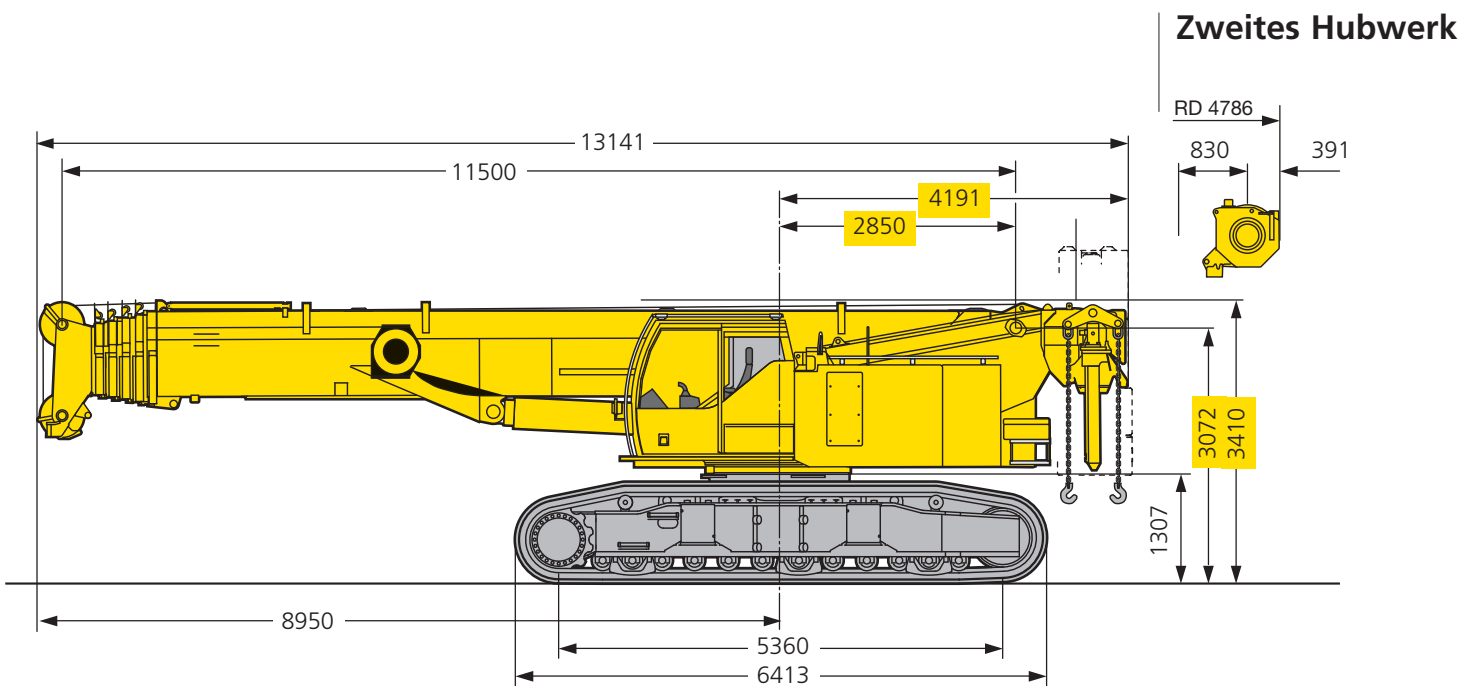

110 t LIEBHERR LTR1100 **RAUPENKRANE**

Schwenkradius	4.8m
Standfläche	4.30 x 0.70m
Gewicht	54t
Zentralbalast	15t
Gegengewicht	32t

110 t LIEBHERR LTR1100 RAUPENKRANE

Traglasten verfahrbar am Teleskopausleger