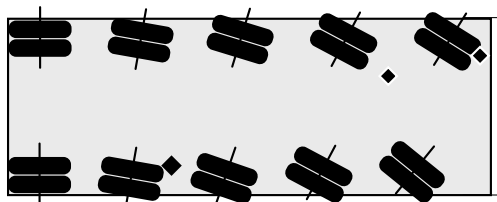

# AUFLIEGER

5 Achs ausziehbar	8.80 + 6.00 m
Zwangsgelenkt	
Doppelrampen	
Zwischentisch	2.70 m
Nutzlast bis	54 t
Breite	2.50 – 3.00 m